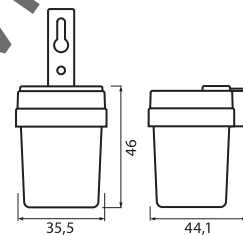

DON LC SR-B

DELTA LC SR-W

ECHO LC SR-GR

АРТИКУЛ	НОМИНАЛЕН ТОК	IP	ЦВЯТ	КОД ЗАЯВКА
Art	Rated current	IP	Color	Order code
DELTA LC SR-W	6A	44	WHITE	VIV003638
ECHO LC SR-GR	20A	65	GREY	VIV003639
DON LC SR-B	15A	44	BLACK	VIV003640