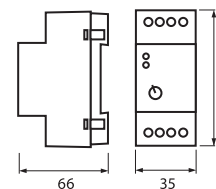

DON LC SR-B

DELTA LC SR-W

ECHO LC SR-GR

АРТИКУЛ	НОМИНАЛЕН ТОК	IP	ЦВЯТ	КОД ЗАЯВКА
Art	Rated current	IP	Color	Order code
DELTA LC SR-W	6A	44	WHITE	VIV003638
ECHO LC SR-GR	20A	65	GREY	VIV003639
DON LC SR-B	15A	44	BLACK	VIV003640