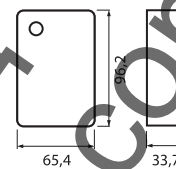

DON LC SR-B

DELTA LC SR-W

ECHO LC SR-GR

АРТИКУЛ	НОМИНАЛЕН ТОК	IP	ЦВЯТ	КОД ЗАЯВКА
Art	Rated current	IP	Color	Order code
DELTA LC SR-W	6A	44	WHITE	VIV003638
ECHO LC SR-GR	20A	65	GREY	VIV003639
DON LC SR-B	15A	44	BLACK	VIV003640